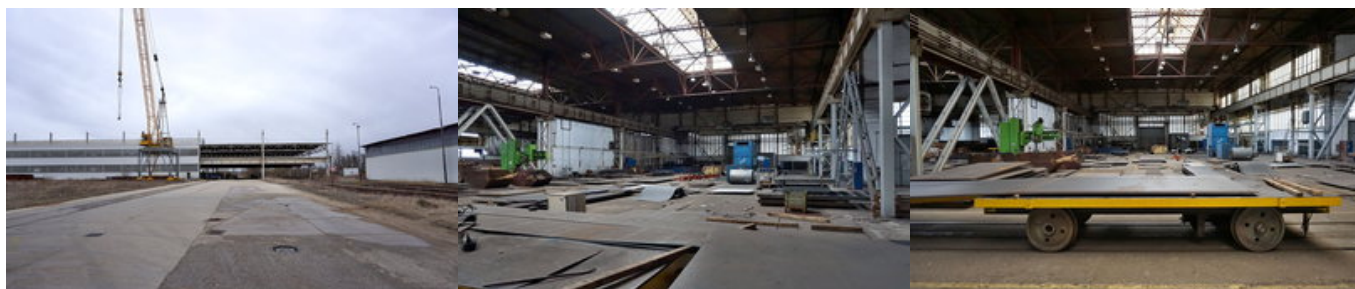

Energetická náročnost budov: G **)

*) Tato nabídka není návrhem na uzavření smlouvy dle § 1731, zákona č. 89/2012 Sb.

***) Podle §7a, odst. (2), písm. e) zák. č. 406/2000 Sb. (ve znění platném od 1.7.2015), pokud zprostředkovatel prodeje nebo pronájmu neobdrží grafickou část PENB, uvede v reklamních a informačních materiálech nejhorší klasifikační třídu, jinak se dopouští správního deliktu.

Fotogalerie