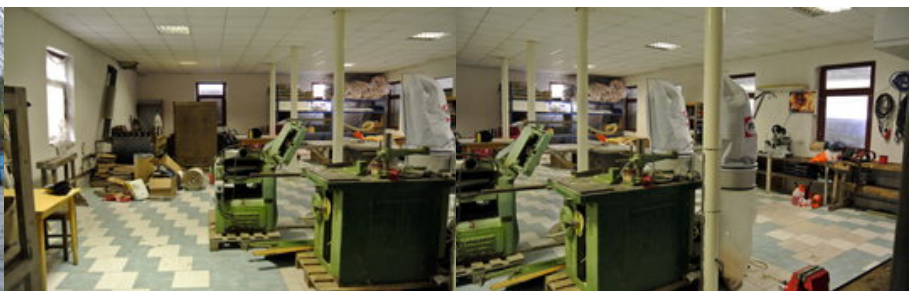

Fotogalerie