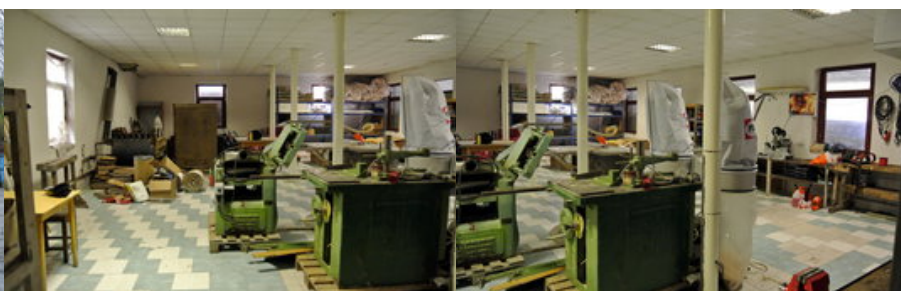

Fotogalerie