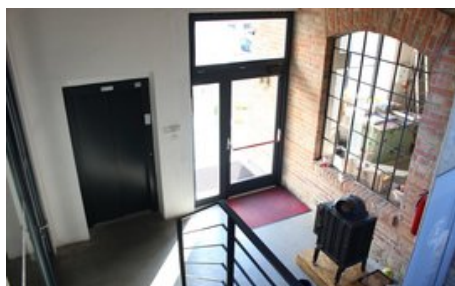

pobočka Liberec:
GENERA s.r.o.
Husova 1354/49
460 01 Liberec

pobočka Hradec Králové:
GENERA s.r.o.
Pardubická 598
500 04 Hradec Králové

sídlo firmy:
GENERA s.r.o.
Palackého 267/II
293 01 Mladá Boleslav

telefon: 777 271 290, 485 109 133
email: genera@genera.cz
web: www.genera.cz
fax: 482 713 390