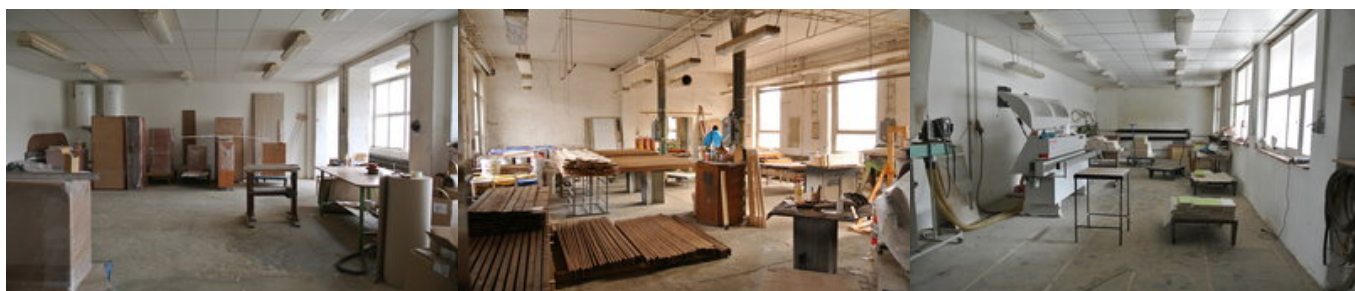

Energetická náročnost budovy: G **)

*) Tato nabídka není návrhem na uzavření smlouvy dle § 1731, zákona č. 89/2012 Sb.

***) Podle §7a, odst. (2), písm. e) zák. č. 406/2000 Sb. (ve znění platném od 1.7.2015), pokud zprostředkovatel prodeje nebo pronájmu neobdrží grafickou část PENB, uvede v reklamních a informačních materiálech nejhorší klasifikační třídu, jinak se dopouští správního deliktu.

Fotogalerie